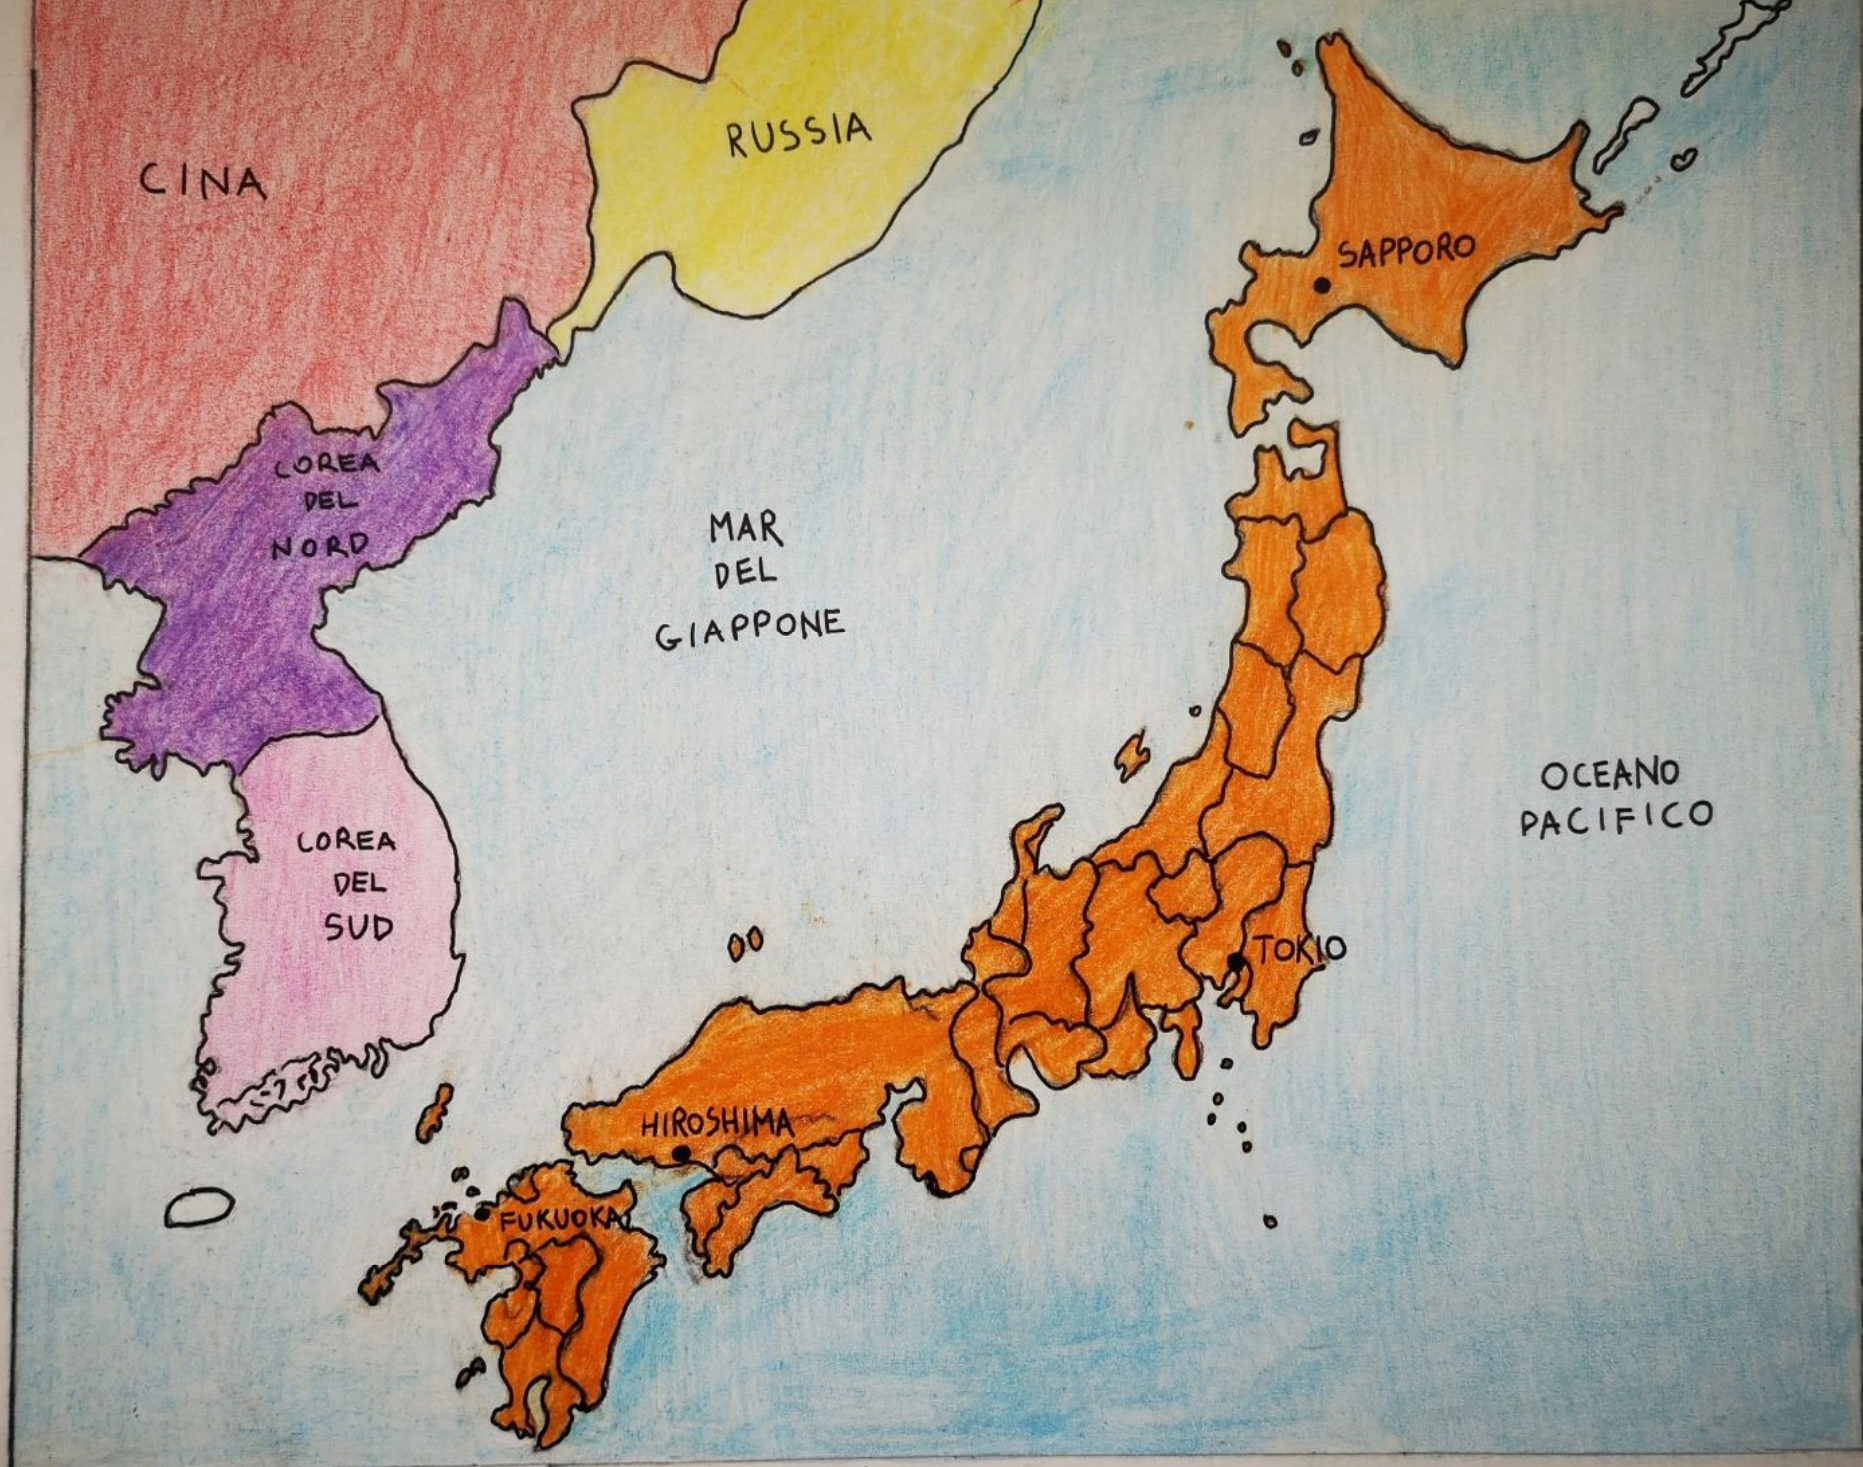

LA CITTÀ DI TOKIO

LA BOMBA SU HIROSHIMA

L'IBIS GIAPPONESE È UN UCCELLO IN VIA DI ESTINZIONE

NOME: MENGQING

COGNOME: ZHANG

日本

ISTITUTO COMPRENSIVO  
"LORENZO LOTTO"  
MONTE SAN GIUSTO

ANNO SCOLASTICO 2020/21

CLASSE III A

CINA

RUSSIA

LOREA  
DEL  
NORD

LOREA  
DEL  
SUD

MAR  
DEL  
GIAPPONE

SAPPORO

OCEANO  
PACIFICO

TOKIO

HIROSHIMA

FUKUOKA

G I A P P O N E

LA BANDIERA DEL GIAPPONE È BIANCA CON UN CERCHIO ROSSO AL CENTRO

IN GIAPPONE SONO PRESENTI MOLTI VULCANI

IL MONTE FUJI È UN VULCANO E LA MONTAGNA PIÙ ALTA